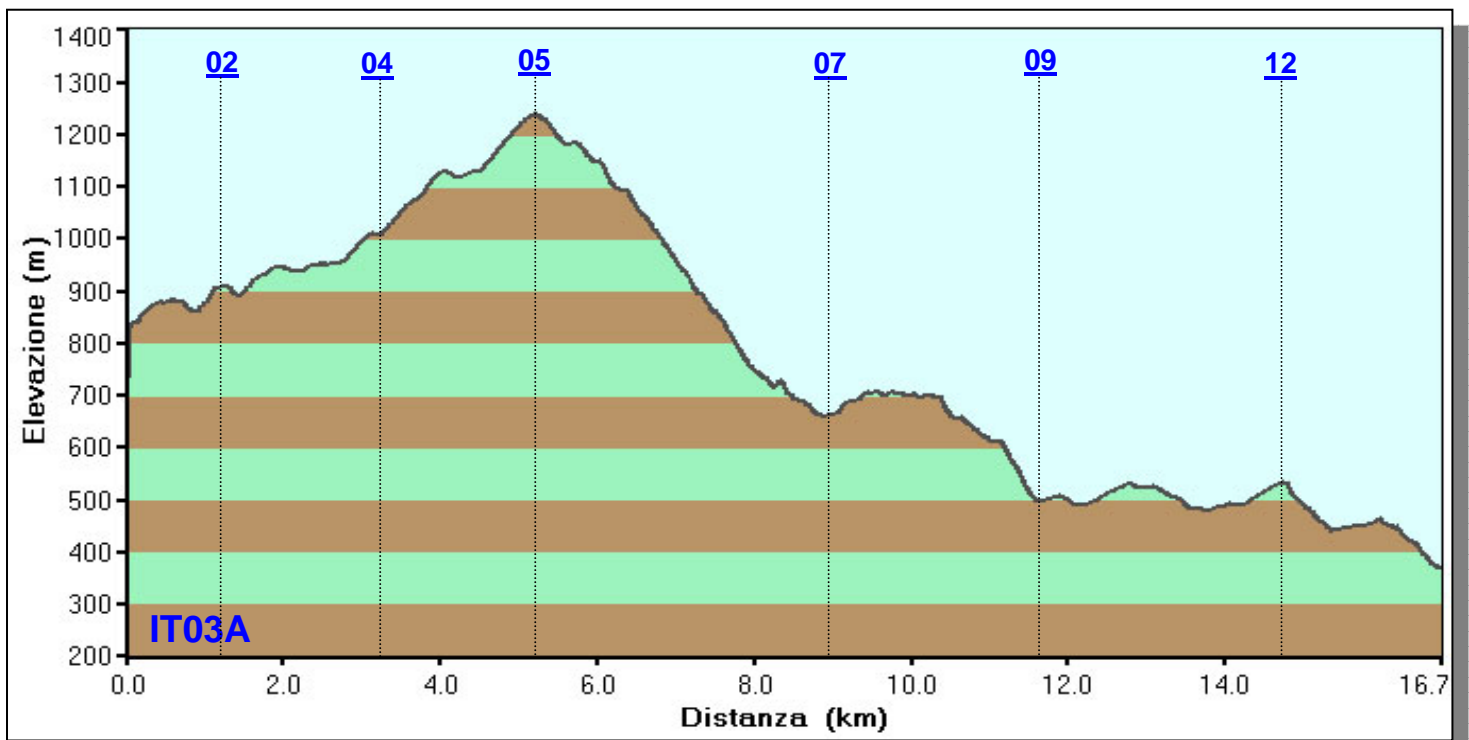

IT03A - Tour intorno al Monte Dosso - 08/10/2006 -

Elenco WayPoints con tempi di percorrenza				
N° WP	Time	Tim Tot.	Altit. (m)	
01	0.00	0.00	807	Passo della Colla
02	0.25	0.25	907	Monte Lei
03	0.20	0.45	935	Passo bandiera
04	0.16	1.01	1009	Ca di Dosso
05	0.45	1.46	1245	Monte Dosso
06	0.10	1.56	1170	Incrocio per discesa Rocca
07	1.00	2.56	660	Deviazione Dx
08	0.10	3.06	710	Guado Rio Golotta
09	0.40	3.46	495	Incrocio strada Peracchi
10	0.05	3.51	496	Incrocio Maestà Leonardi
11	0.15	4.06	504	Ca Ferruccio
12	0.17	4.23	536	Incrocio Montebello
13	0.25	4.48	452	Oratorio san Rocco
14	0.10	4.58	367	Case Nuove

Tabella Riassuntiva Escursione	
Lunghezza Totale	17 Km
Tempo Senza Soste	5h
Dislivello Salita	600 m
Dislivello Discesa	900 m