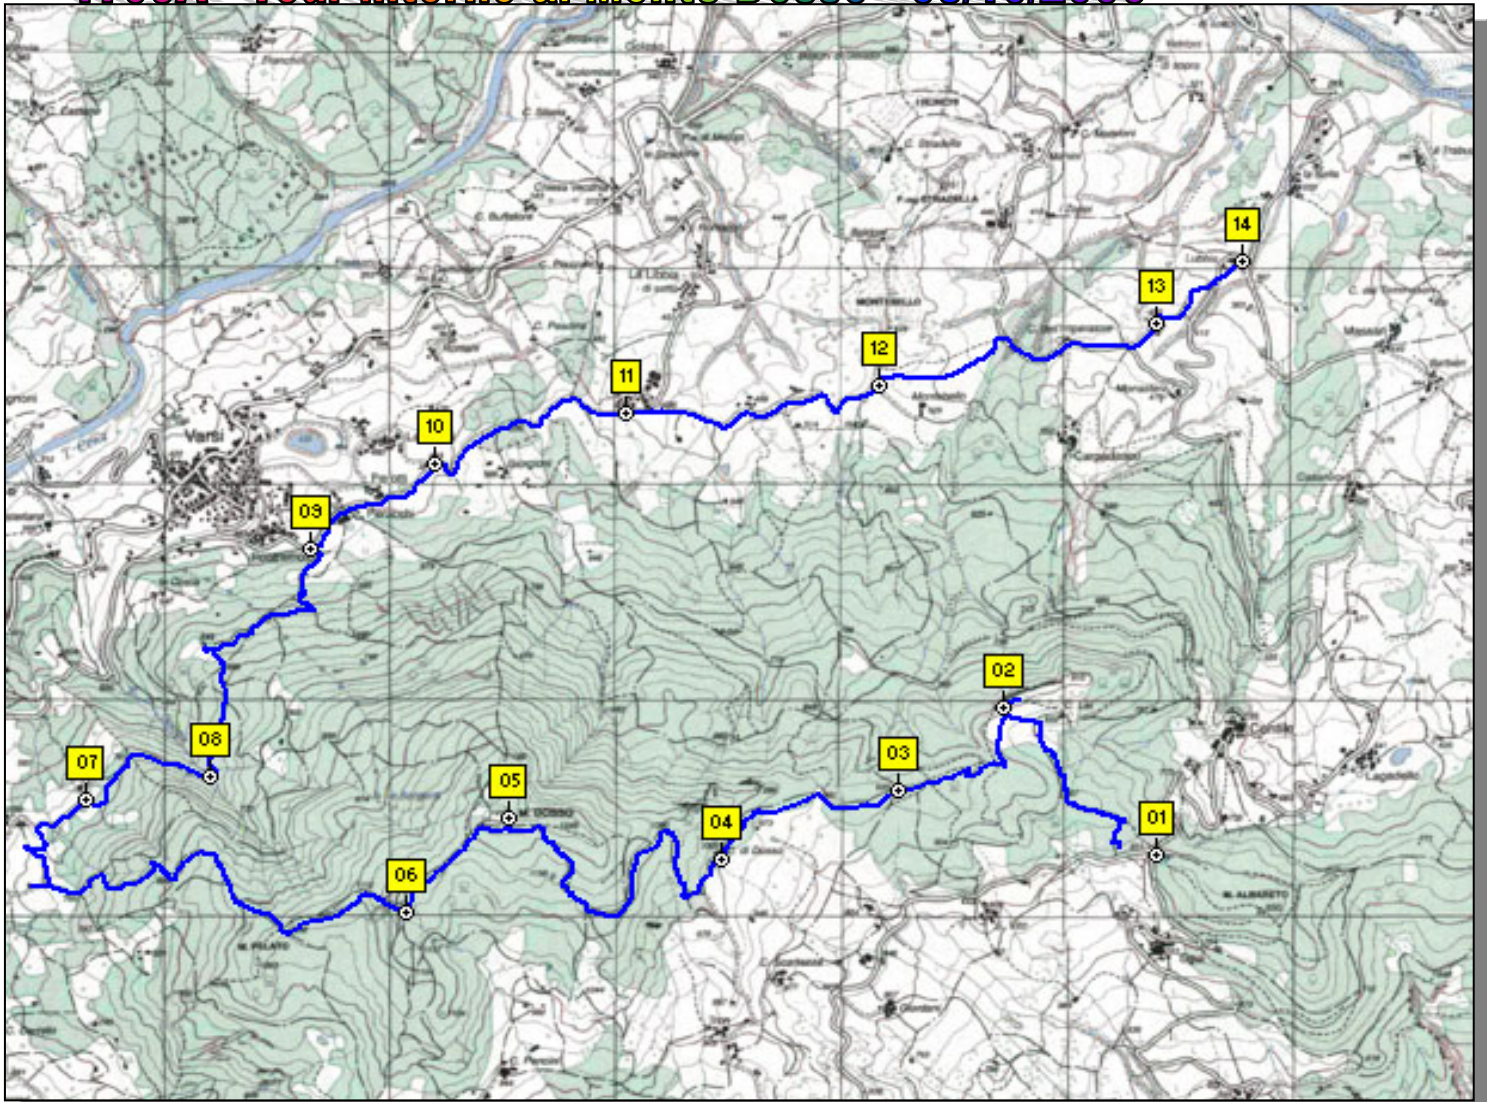

IT03A - Tour intorno al Monte Dosso - 08/10/2006 -

Elenco WayPoints con tempi di percorrenza				
N° WP	Time	Tim Tot.	Altit. (m)	
01	0.00	0.00	807	Passo della Colla
02	0.25	0.25	907	Monte Lei
03	0.20	0.45	935	Passo bandiera
04	0.16	1.01	1009	Ca di Dosso
05	0.45	1.46	1245	Monte Dosso
06	0.10	1.56	1170	Incrocio per discesa Rocca
07	1.00	2.56	660	Deviazione Dx
08	0.10	3.06	710	Guado Rio Golotta
09	0.40	3.46	495	Incrocio strada Peracchi
10	0.05	3.51	496	Incrocio Maestà Leonardi
11	0.15	4.06	504	Ca Ferruccio
12	0.17	4.23	536	Incrocio Montebello
13	0.25	4.48	452	Oratorio san Rocco
14	0.10	4.58	367	Case Nuove

Tabella Riassuntiva Escursione	
Lunghezza Totale	17 Km
Tempo Senza Soste	5h
Dislivello Salita	600 m
Dislivello Discesa	900 m