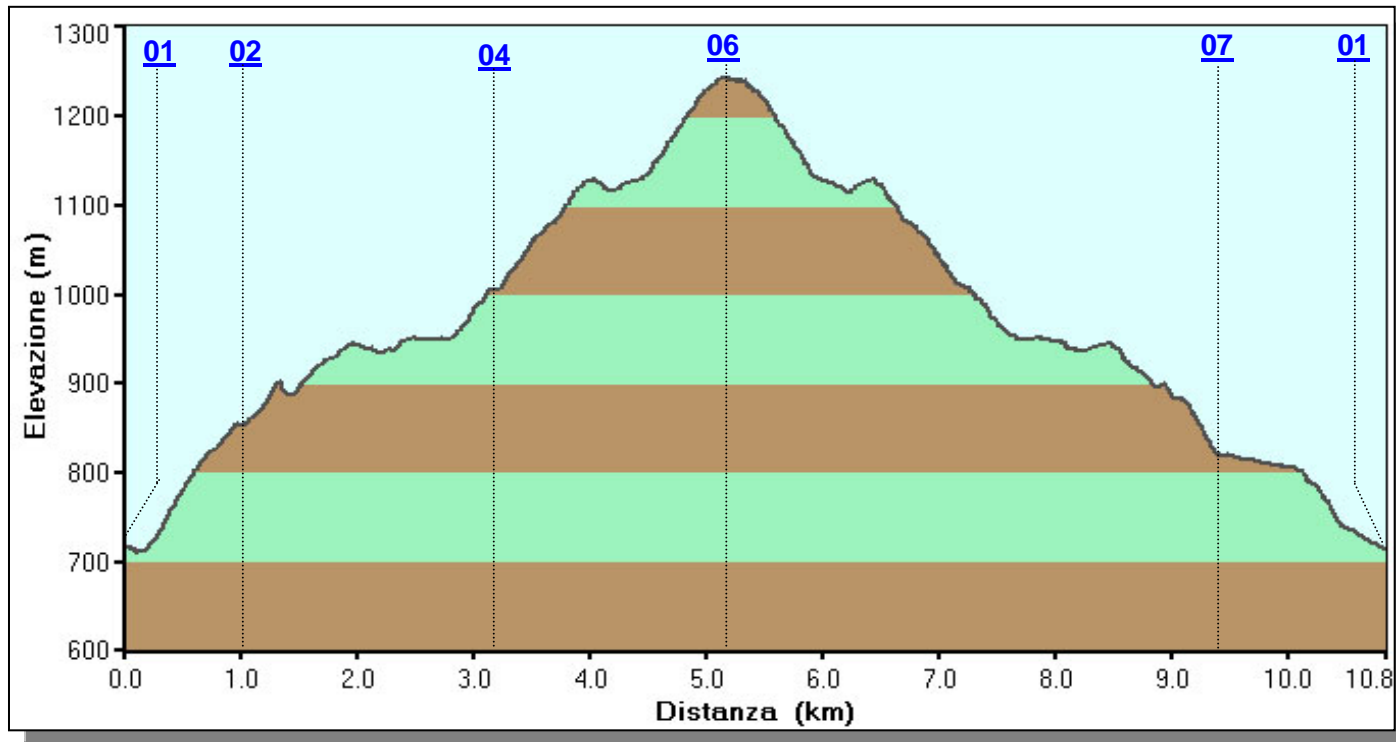

IT22 - Contile Monte Dosso - 24/02/2008-

Elenco WayPoints con tempi di percorrenza				
N° WP	Time	Tim Tot.	Altit. (m)	
01	0.00	0.00	721	Contile
02	0.29	0.29	854	Case Lei
03	0.30	0.59	934	Passo Bandiera
04	0.20	1.19	1005	Casa di Dosso
05	0.30	1.49	1150	Sorgente
06	0.20	2.09	1244	Monte Dosso
04	1.10	3.19	1005	Casa di Dosso
03	0.15	3.34	934	Passo Bandiera
07	0.25	3.59	811	Passo della Colla
01	0.10	4.09	721	Contile

Tabella Riassuntiva Escursione	
Lunghezza Totale	10,92 Km
Tempo Senza Soste	4h
Dislivello Salita	600 m
Dislivello Discesa	615 m