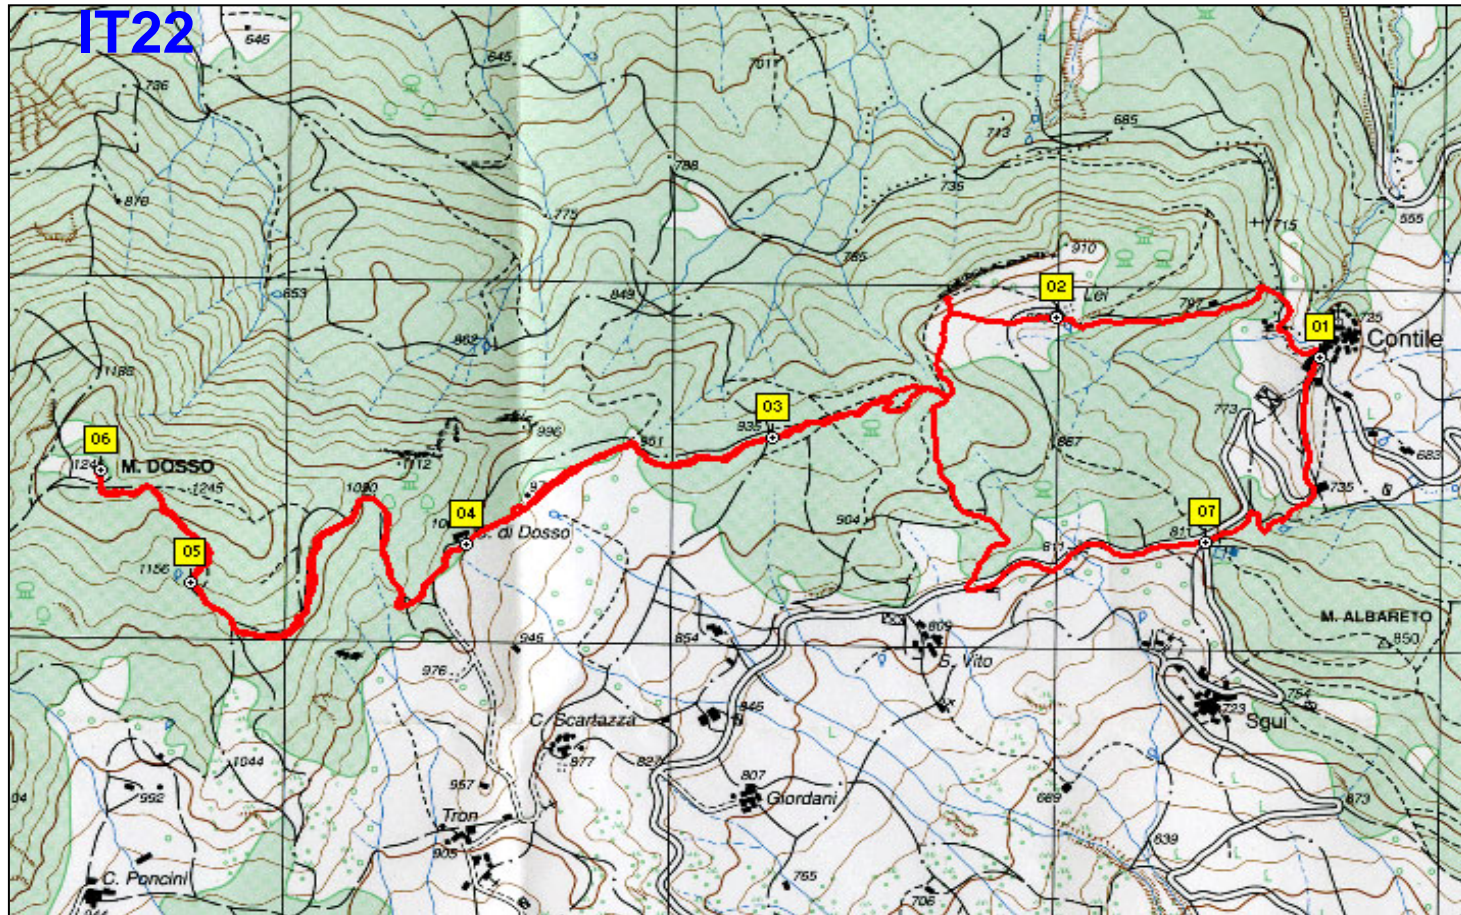

IT22 - Contile Monte Dosso - 24/02/2008-

Elenco WayPoints con tempi di percorrenza				
N° WP	Time	Tim Tot.	Altit. (m)	
01	0.00	0.00	721	Contile
02	0.29	0.29	854	Case Lei
03	0.30	0.59	934	Passo Bandiera
04	0.20	1.19	1005	Casa di Dosso
05	0.30	1.49	1150	Sorgente
06	0.20	2.09	1244	Monte Dosso
04	1.10	3.19	1005	Casa di Dosso
03	0.15	3.34	934	Passo Bandiera
07	0.25	3.59	811	Passo della Colla
01	0.10	4.09	721	Contile

Tabella Riassuntiva Escursione	
Lunghezza Totale	10,92 Km
Tempo Senza Soste	4h
Dislivello Salita	600 m
Dislivello Discesa	615 m