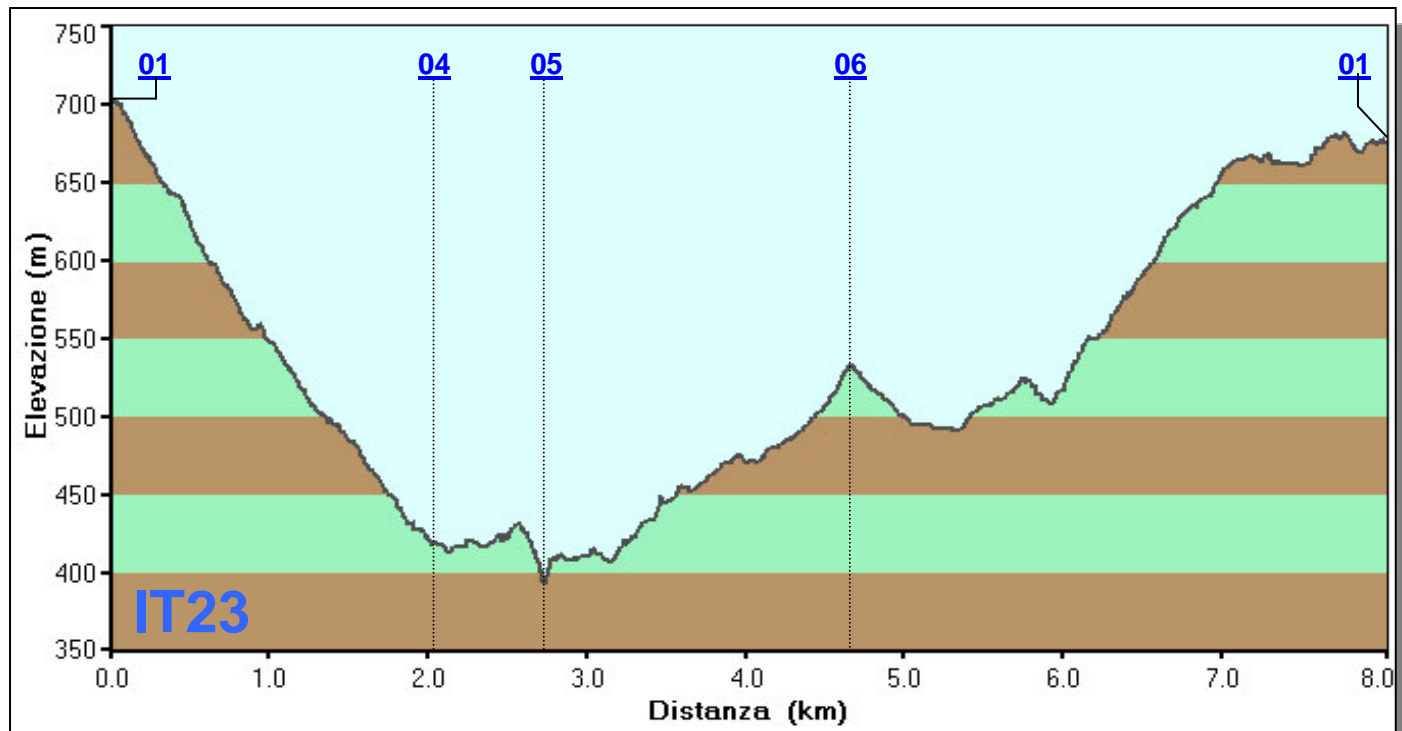

# IT23 - Anello Fosa Specchio - 02/03/2008-

Elenco WayPoints con tempi di percorrenza				
N° WP	Time	Tim Tot.	Altit. (m)	
01	0.00	0.00	702	Fosa
02	0.16	0.16	606	Case diroccate
03	0.16	0.32	506	Raboini
04	0.15	0.47	418	Castelcorniglio
05	0.15	1.02	394	Guado Ruscello
06	0.50	1.52	534	Specchio
07	0.10	2.02	496	Filippi
08	0.20	2.22	548	Ca Segata
09	0.15	2.37	632	Ca Furtona
01	0.20	2.57	702	Fosa

Tabella Riassuntiva Escursione	
Lunghezza Totale	8,2 Km
Tempo Senza Soste	3h
Dislivello Salita	440 m
Dislivello Discesa	440 m