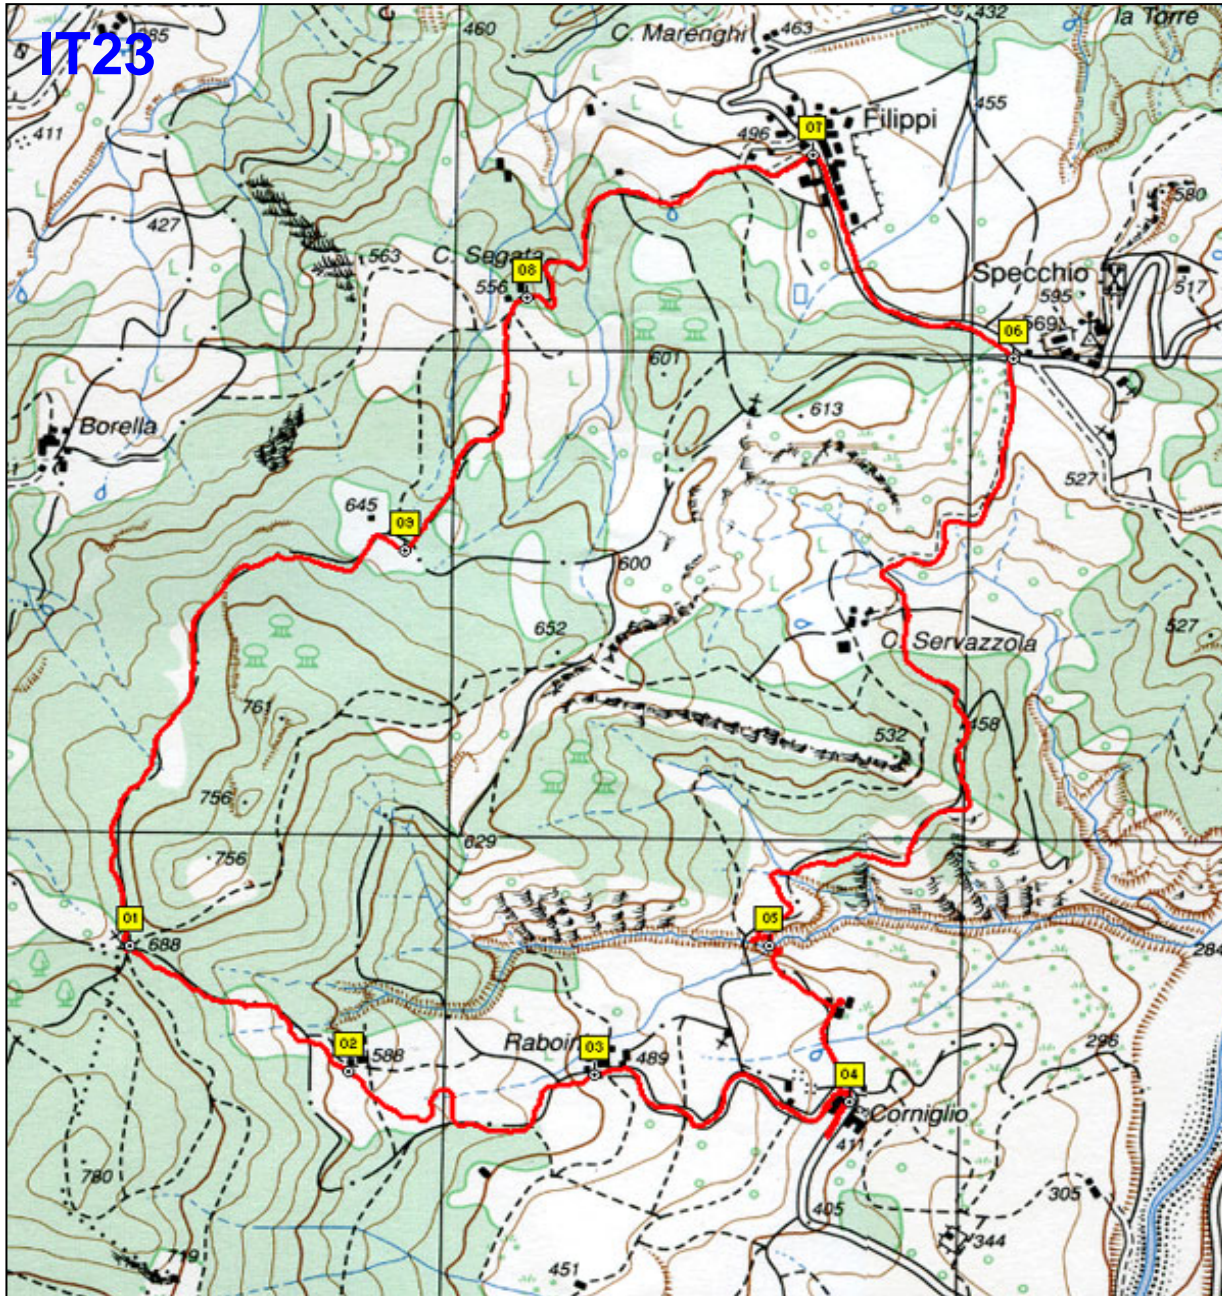

# IT23 - Anello Fosa Specchio - 02/03/2008-

Elenco WayPoints con tempi di percorrenza				
N° WP	Time	Tim Tot.	Altit. (m)	
01	0.00	0.00	702	Fosa
02	0.16	0.16	606	Case diroccate
03	0.16	0.32	506	Raboini
04	0.15	0.47	418	Castelcorniglio
05	0.15	1.02	394	Guado Ruscello
06	0.50	1.52	534	Specchio
07	0.10	2.02	496	Filippi
08	0.20	2.22	548	Ca Segata
09	0.15	2.37	632	Ca Furtona
01	0.20	2.57	702	Fosa

Tabella Riassuntiva Escursione	
Lunghezza Totale	8,2 Km
Tempo Senza Soste	3h
Dislivello Salita	440 m
Dislivello Discesa	440 m