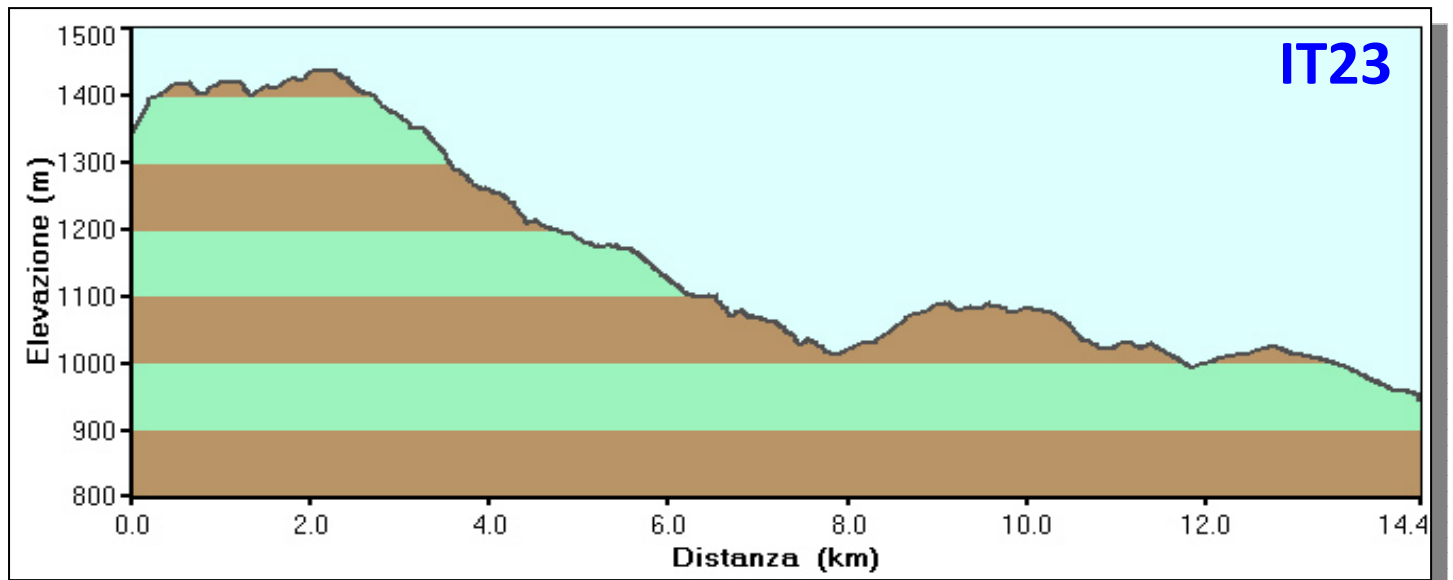

# IT23 - Dal Passo dei Due Santi al Passo Bratello - 29/05/05 -

# IT23 - Dal Passo dei Due Santi al Passo Bratello - 29/05/05 -

Tabella Riassuntiva Escursione	
Lunghezza Percorso	14,4 Km
Tempo Senza Soste	5h 30'
Dislivello Salita	200 m
Dislivello Discesa	550 m

Elenco WayPoints con tempi di Percorso				
N° WP	Time	Tim Tot.	Altit. (m)	
F00	0.00	0.00	1310	Passo Due Santi
F01	0.26	0.26	1413	Incroci?
F02	0.03	0.29	1418	Cippo
F03	1.13	1.42	1169	Incrocio
F04	0.10	1.52	1115	Incrocio
F05	0.07	1.59	1100	Monumento Partigiani
F06	1.35	3.34	1015	Incrocio x M Cucco
F07	0.27	4.01	1079	Monte Cucco
F08	0.45	4.46	1014	Capanna
F09	0.14	5.00	993	Incrocio
F10	0.22	5.22	993	Incrocio
F11	0.12	5.34	952	Passo Bratello