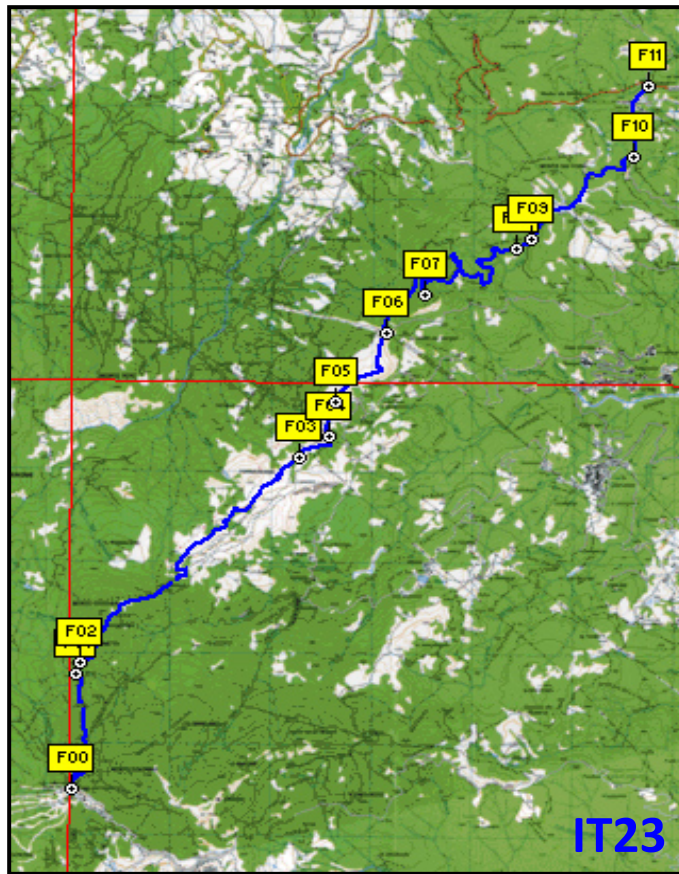

# IT23 - Dal Passo dei Due Santi al Passo Bratello - 29/05/05 -

# IT23 - Dal Passo dei Due Santi al Passo Bratello - 29/05/05 -

Tabella Riassuntiva Escursione	
Lunghezza Percorso	14,4 Km
Tempo Senza Soste	5h 30'
Dislivello Salita	200 m
Dislivello Discesa	550 m

Elenco WayPoints con tempi di Percorso				
N° WP	Time	Tim Tot.	Altit. (m)	
F00	0.00	0.00	1310	Passo Due Santi
F01	0.26	0.26	1413	Incroci?
F02	0.03	0.29	1418	Cippo
F03	1.13	1.42	1169	Incrocio
F04	0.10	1.52	1115	Incrocio
F05	0.07	1.59	1100	Monumento Partigiani
F06	1.35	3.34	1015	Incrocio x M Cucco
F07	0.27	4.01	1079	Monte Cucco
F08	0.45	4.46	1014	Capanna
F09	0.14	5.00	993	Incrocio
F10	0.22	5.22	993	Incrocio
F11	0.12	5.34	952	Passo Bratello