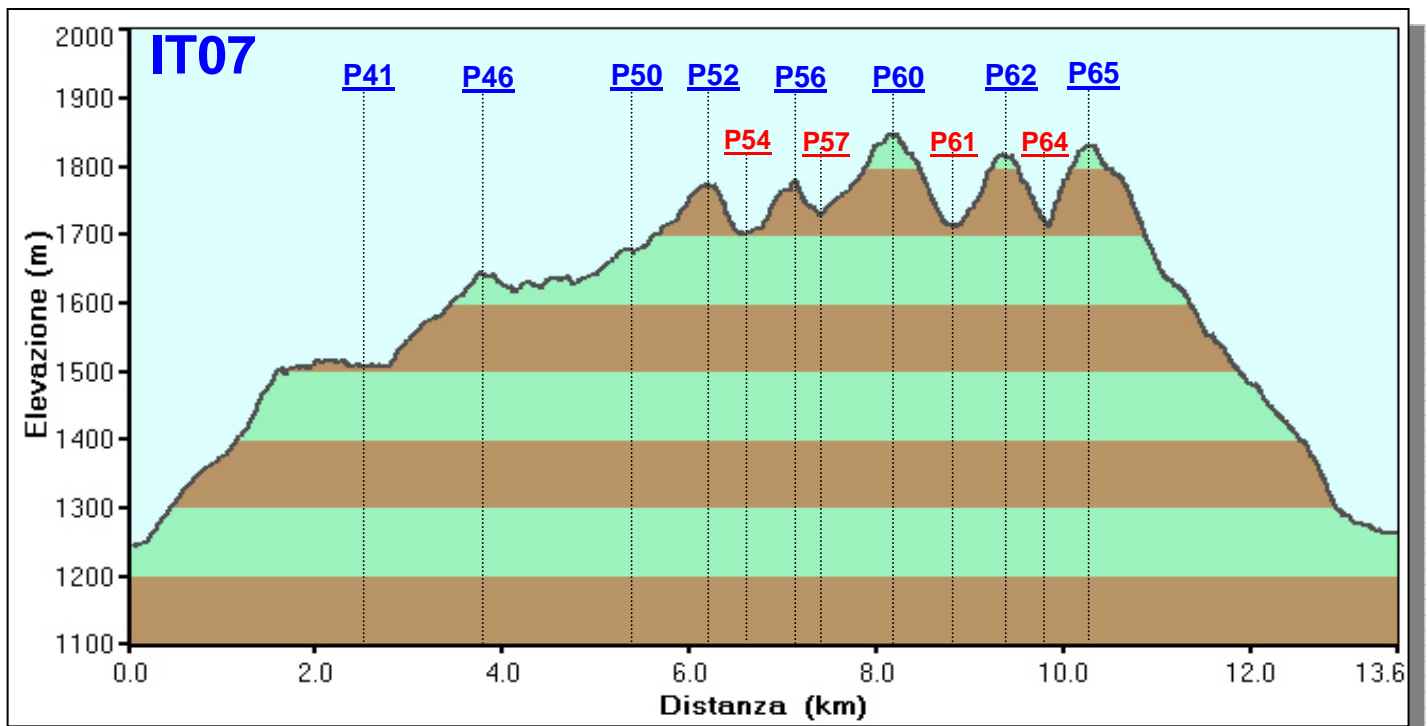

IT07 - Da Lagdei per il Crinale - 31 Agosto 2006 -

IT_07

Da Lagdei per il Crinale - 31 Agosto 2006 -

Wp	Time	Alt. (m)	
P41	0.59	1508	Lago Santo Rifugio Mariotti
P46	1.36	1646	719-Sella Sterpara
P50	2.12	1678	Passo delle Guadine
P52	2.35	1775	Monte Aquila
P54	2.51	1702	00-Passo Aquila
P56	3.15	1779	Monte Aquilotto
P57	3.27	1730	00-723 Sella Marmagna
P60	3.57	1849	Monte Marmagna
P61	4.11	1716	00-Sella Braiola
P62	4.35	1818	Monte Braiola
P64	4.51	1722	Bocchetta Orsaro
P65	5.18	1830	Monte Orsaro