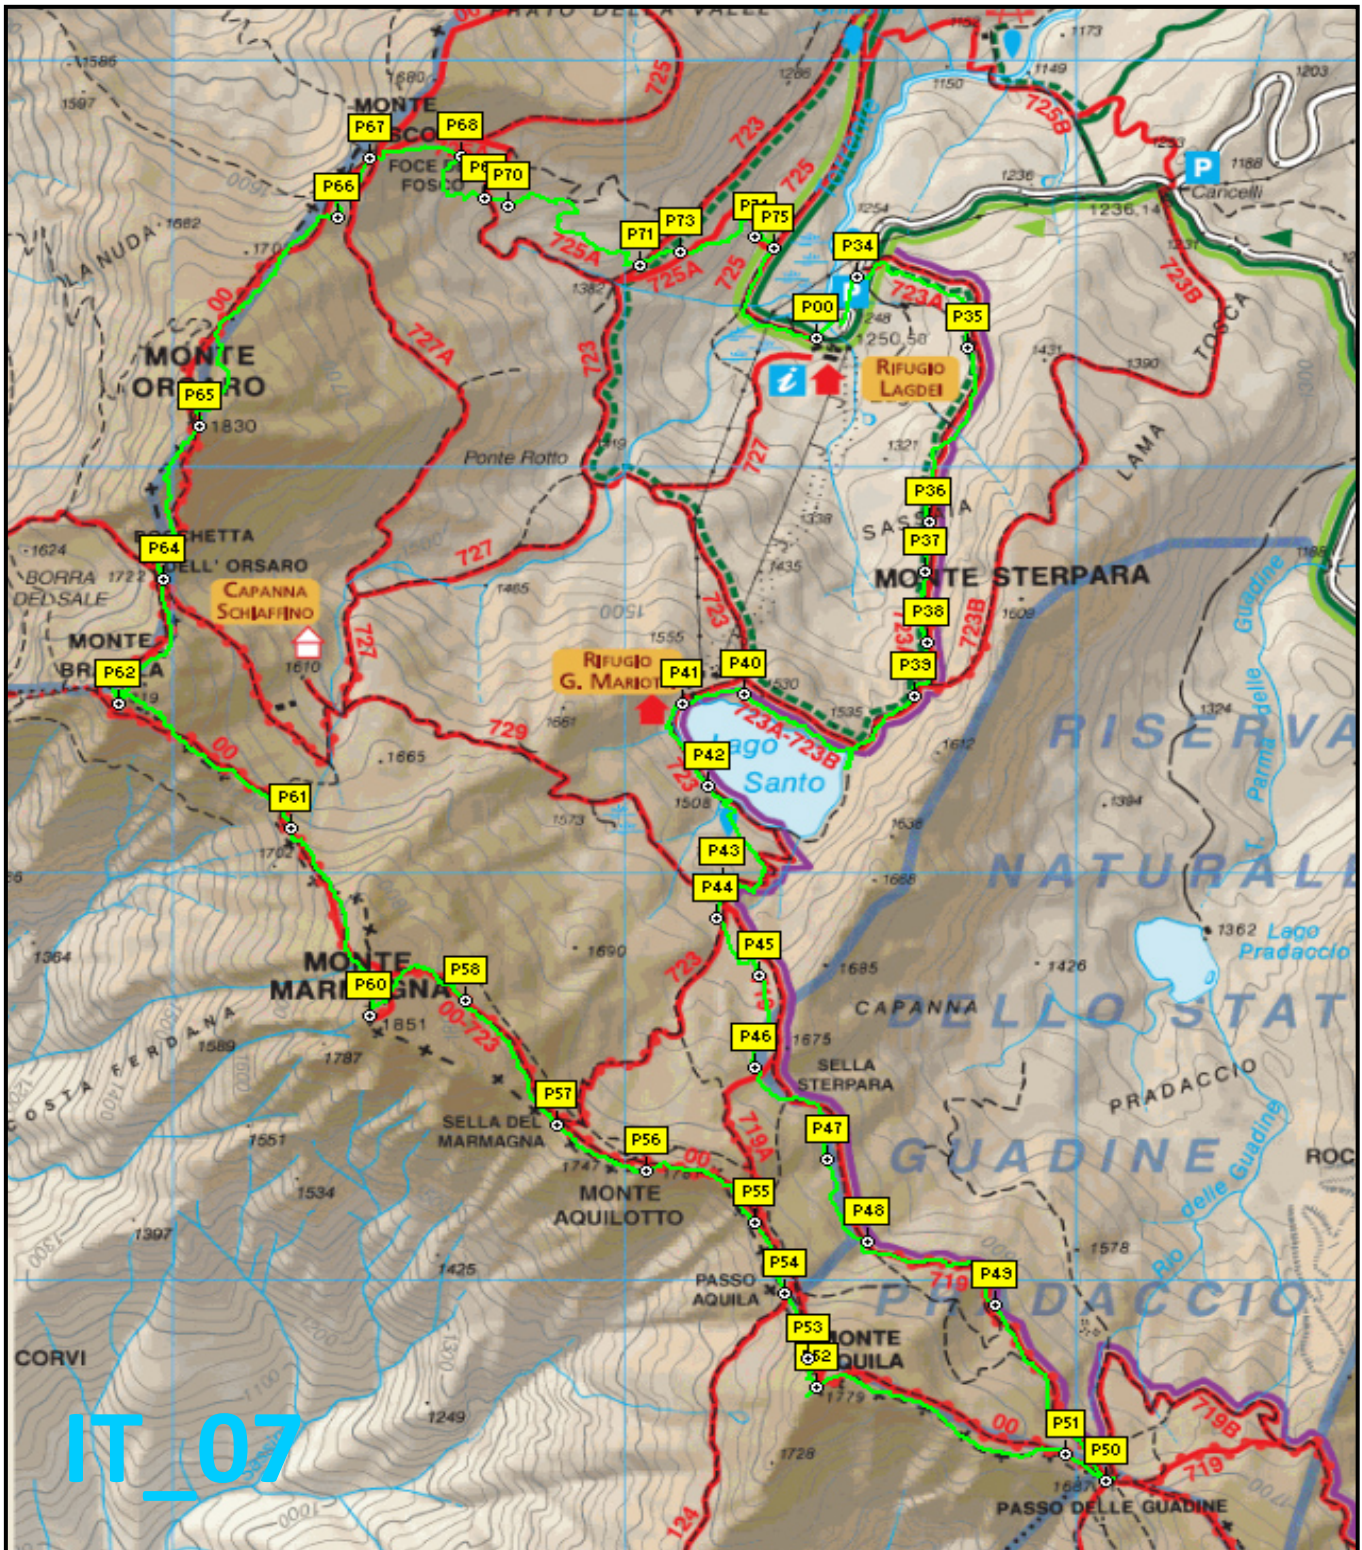

IT07 - Da Lagdei per il Crinale - 31 Agosto 2006 -

IT_07

Da Lagdei per il Crinale - 31 Agosto 2006 -

Wp	Time	Alt. (m)	
P41	0.59	1508	Lago Santo Rifugio Mariotti
P46	1.36	1646	719-Sella Sterpara
P50	2.12	1678	Passo delle Guadine
P52	2.35	1775	Monte Aquila
P54	2.51	1702	00-Passo Aquila
P56	3.15	1779	Monte Aquilotto
P57	3.27	1730	00-723 Sella Marmagna
P60	3.57	1849	Monte Marmagna
P61	4.11	1716	00-Sella Braiola
P62	4.35	1818	Monte Braiola
P64	4.51	1722	Bocchetta Orsaro
P65	5.18	1830	Monte Orsaro