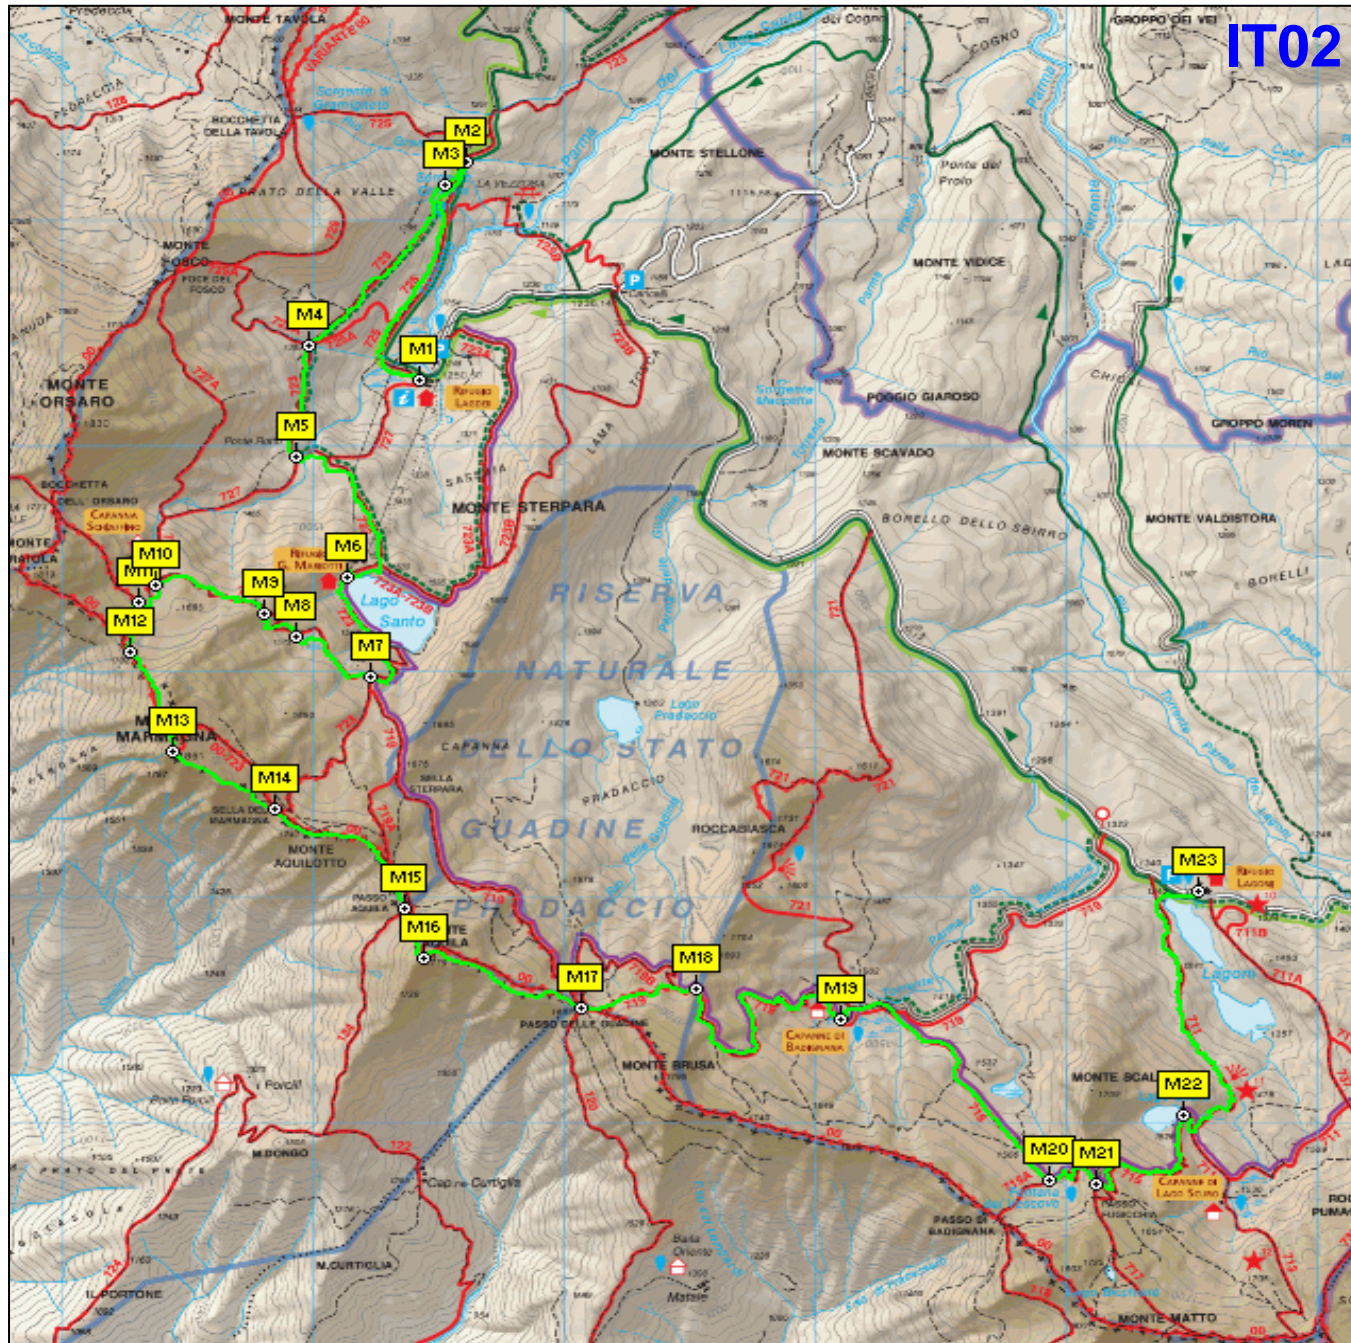

IT02 - Marcia dei Cento Laghi - 01/07/2007-

Tabella Riassuntiva Escursione	
Lunghezza Totale	15,5 Km
Tempo Senza Soste	6h 06'
Dislivello Salita	1085 m
Dislivello Discesa	1013 m

Elenco WayPoints con tempi di percorrenza				
N° WP	Time	Tim Tot.	Altit. (m)	
M01	0.00	0.00	1256	Rifugio Lagdei
M02	0.18	0.18	1261	Inc 725/723 Prati della Valle
M03	0.19	0.37	1286	Incrocio Traverso
M04	0.09	0.46	1386	Incrocio 723/725A
M05	0.25	1.11	1411	Ponte Rotto
M06	0.17	1.28	1514	Lago Santo
M07	0.07	1.35	1581	Incrocio 723/729
M08	0.14	1.49	1577	Lago Padre
M09	0.13	2.02	1644	Selletta su 729
M10	0.24	2.26	1610	Capanna Braiola
M11	0.25	2.51	1642	Incrocio Tracce
M12	0.24	2.26	1720	Sella Braiola
M13	0.25	2.51	1850	Monte Marmagna
M14	0.14	3.05	1733	Sella Marmagna
M15	0.23	3.28	1701	Passo Aquila
M16	0.12	3.40	1772	Monte Aquila
M17	0.17	3.57	1680	Passo Guadine
M18	0.15	4.12	1662	Sella Brusà
M19	0.26	4.38	1485	Capanne Badignana
M20	0.28	5.06	1594	Incrocio 715/715A per P.so Badignana
M21	0.12	5.18	1665	Passo Fugicchia
M22	0.19	5.37	1533	Lago Scuro
M23	0.29	6.06	1360	Rifugio Lagoni