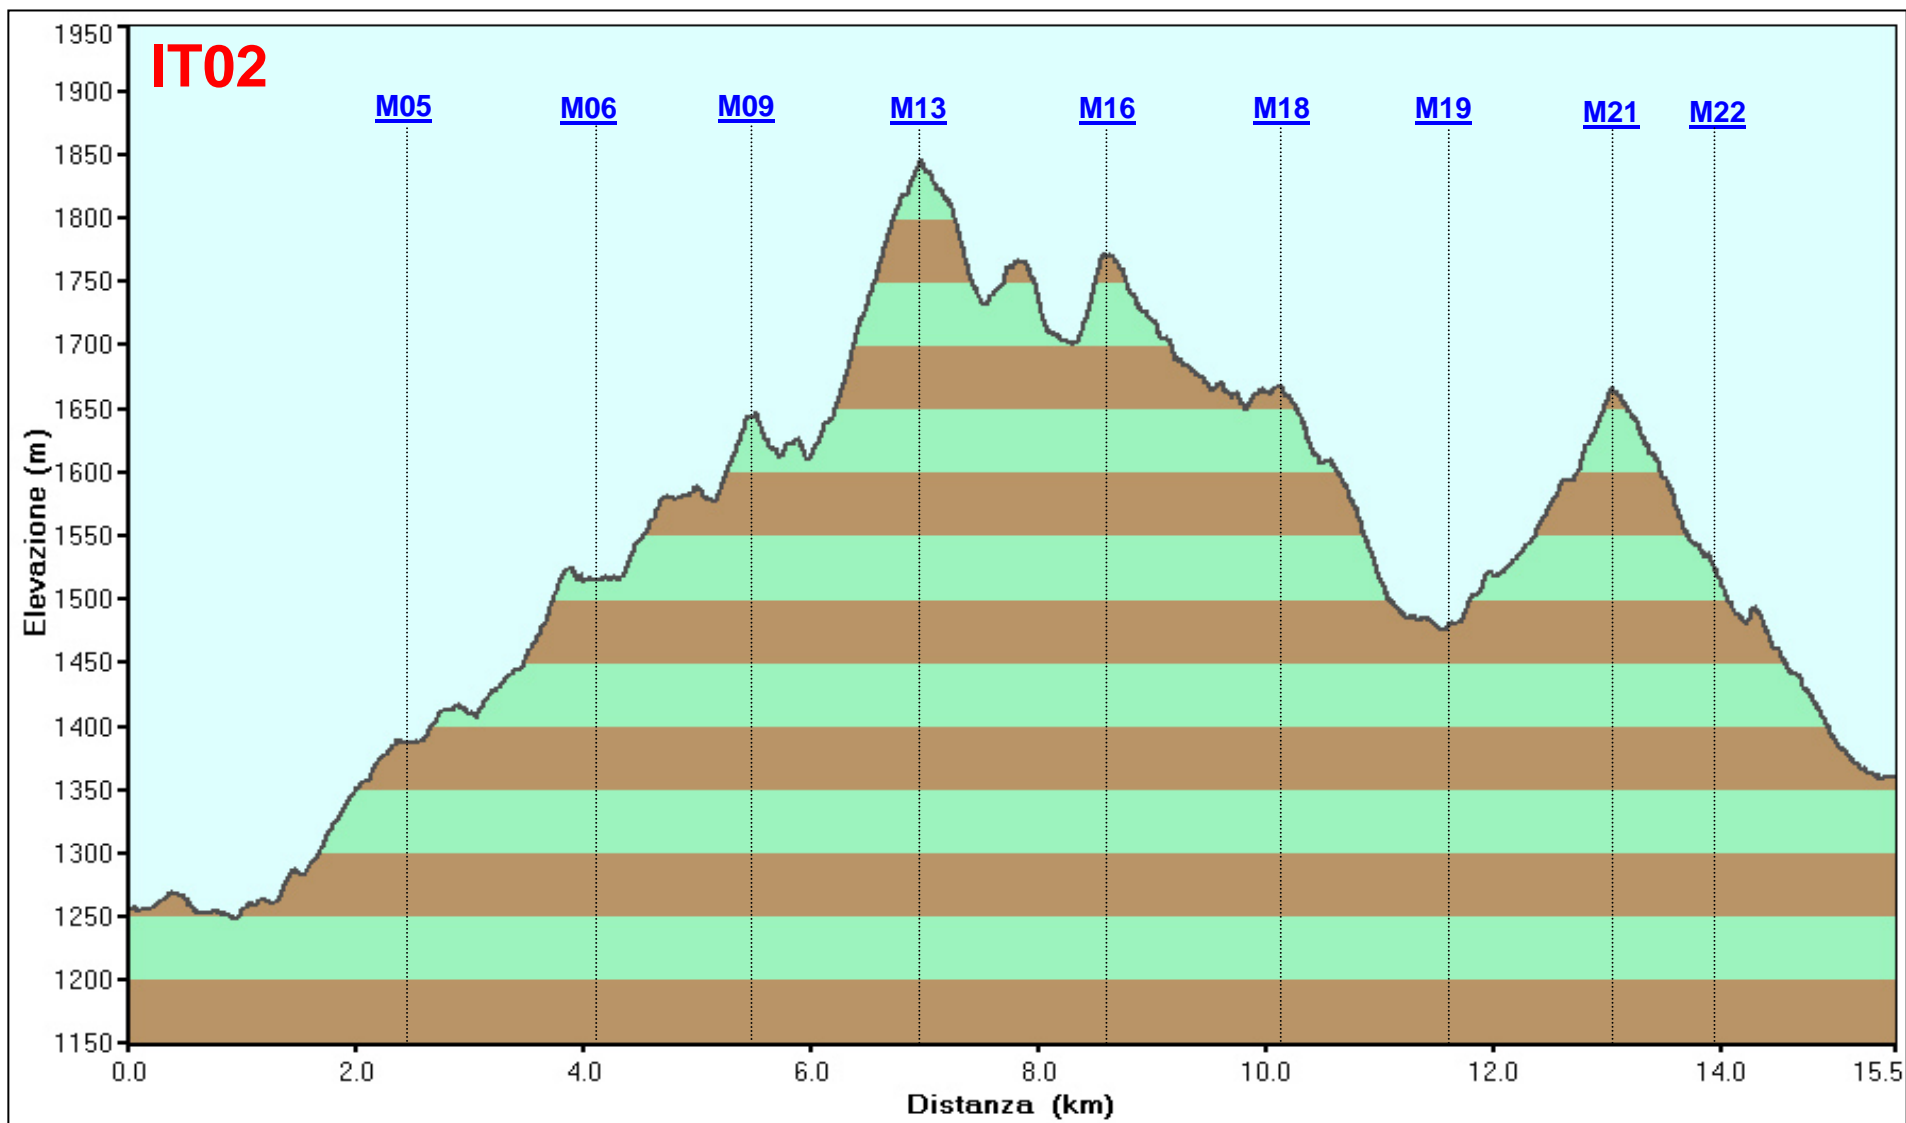

IT02 - Marcia dei Cento Laghi - 01/07/2007-

Tabella Riassuntiva Escursione	
Lunghezza Totale	15,5 Km
Tempo Senza Soste	6h 06'
Dislivello Salita	1085 m
Dislivello Discesa	1013 m

Elenco WayPoints con tempi di percorrenza				
N° WP	Time	Tim Tot.	Altit. (m)	
M01	0.00	0.00	1256	Rifugio Lagdei
M02	0.18	0.18	1261	Inc 725/723 Prati della Valle
M03	0.19	0.37	1286	Incrocio Traverso
M04	0.09	0.46	1386	Incrocio 723/725A
M05	0.25	1.11	1411	Ponte Rotto
M06	0.17	1.28	1514	Lago Santo
M07	0.07	1.35	1581	Incrocio 723/729
M08	0.14	1.49	1577	Lago Padre
M09	0.13	2.02	1644	Selletta su 729
M10	0.24	2.26	1610	Capanna Braiola
M11	0.25	2.51	1642	Incrocio Tracce
M12	0.24	2.26	1720	Sella Braiola
M13	0.25	2.51	1850	Monte Marmagna
M14	0.14	3.05	1733	Sella Marmagna
M15	0.23	3.28	1701	Passo Aquila
M16	0.12	3.40	1772	Monte Aquila
M17	0.17	3.57	1680	Passo Guadine
M18	0.15	4.12	1662	Sella Brusà
M19	0.26	4.38	1485	Capanne Badignana
M20	0.28	5.06	1594	Incrocio 715/715A per P.so Badignana
M21	0.12	5.18	1665	Passo Fugicchia
M22	0.19	5.37	1533	Lago Scuro
M23	0.29	6.06	1360	Rifugio Lagoni